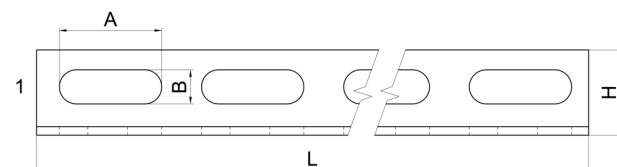

TECHNICKÝ LIST PRODUKTU  
TECHNICKÝ LIST PRODUKTU

**Popis:**

Díky oválným a kruhovým otvorům na obou stěnách profilu lze tento profil využít k různým účelům např. k vedení elektrický kabelů přichycených zip páskem, pro uchycení motoru garážových vrat, vytvoření regálů apod.

**Description:**

Thanks to oval and circular holes on both sides of the profile, this profile can be used for various purposes, for example for guiding electrical cables fastened to profile by plastic cable tie, for fixing the garage door motor, building shelves etc.

**Technické údaje / Technical data:**

Materiál / Material: galvanicky pozinkovaná ocel / zinc plated steel

Obj. číslo Supply No.	Název Name	A x B (mm)	C (mm)	D1 (mm)	D2 (mm)	H (mm)	L (mm)	T (mm)	Balení Package (ks/pcs)
32630122	Děrovaný profil typ L / Perforated channel type L / 30x30x2000 mm 2,0	36 x 12	25	10	12	30	2000	2	8
32630123	Děrovaný profil typ L / Perforated channel type L / 30x30x2000 mm 3,0	36 x 12	25	10	12	30	2000	3	8

**Technické údaje / Technical data:**

Materiál / Material: galvanicky pozinkovaná ocel / zinc plated steel

Obj. číslo Supply No.	Název Name	A x B (mm)	C1 (mm)	C2 (mm)	D1 (mm)	D2 (mm)	D3 (mm)	H (mm)	L (mm)	T (mm)	Balení Package (ks/pcs)
32630622	Děrovaný profil typ U / Perforated channel type U / 30x30x30x2000 mm 2,0	36 x 12	25	50	10	12	11	30	2000	2	8
32630623	Děrovaný profil typ U / Perforated channel type U / 30x30x30x3000 mm 2,0	36 x 12	25	50	10	12	11	30	3000	2	8
32630632	Děrovaný profil typ U / Perforated channel type U / 30x30x30x2000 mm 3,0	36 x 12	25	50	10	12	11	30	2000	3	8