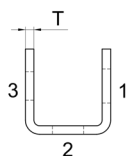

**Description:**

Thanks to oval and circular holes on both sides of the profile, this profile can be used for various purposes, for example for guiding electrical cables fastened to profile by plastic cable tie, for fixing the garage door motor, building shelves etc.

**Technické údaje / Technical data:**

Materiál / Material: galvanicky pozinkovaná ocel / zinc plated steel

Obj. číslo Supply No.	Název Name	A x B (mm)	C (mm)	D1 (mm)	D2 (mm)	H (mm)	L (mm)	T (mm)	Balení Package (ks/pcs)
32630122	Děrovaný profil typ L / Perforated channel type L / 30x30x2000 mm 2,0	36 x 12	25	10	12	30	2000	2	8
32630123	Děrovaný profil typ L / Perforated channel type L / 30x30x2000 mm 3,0	36 x 12	25	10	12	30	2000	3	8

**Popis:**

Díky oválným a kruhovým otvorům na všech stěnách profilu lze tento profil využít k různým účelům např. k vedení elektrický kabelů přichycených zip páskem, pro uchycení motoru garážových vrat apod.

**Technické údaje / Technical data:**

Materiál / Material: galvanicky pozinkovaná ocel / zinc plated steel

Obj. číslo Supply No.	Název Name	A x B (mm)	C1 (mm)	C2 (mm)	D1 (mm)	D2 (mm)	D3 (mm)	H (mm)	L (mm)	T (mm)	Balení Package (ks/pcs)
32630622	Děrovaný profil typ U / Perforated channel type U / 30x30x30x2000 mm 2,0	36 x 12	25	50	10	12	11	30	2000	2	8
32630623	Děrovaný profil typ U / Perforated channel type U / 30x30x30x3000 mm 2,0	36 x 12	25	50	10	12	11	30	3000	2	8
32630632	Děrovaný profil typ U / Perforated channel type U / 30x30x30x2000 mm 3,0	36 x 12	25	50	10	12	11	30	2000	3	8