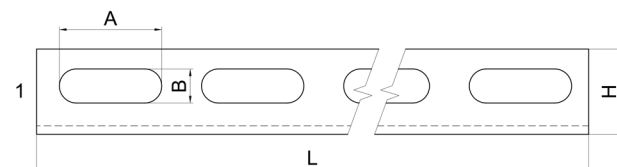

TECHNICKÝ LIST PRODUKTU  
TECHNICKÝ LIST PRODUKTU

**Popis:**

Díky oválným a kruhovým otvorům na obou stěnách profilu lze tento profil využít k různým účelům např. k vedení elektrický kabelů přichycených zip páskem, pro uchycení motoru garážových vrat, vytvoření regálů apod.

**Technické údaje / Technical data:**

Materiál / Material: galvanicky pozinkovaná ocel / zinc plated steel

Obj. číslo Supply No.	Název Name	A x B (mm)	C (mm)	D1 (mm)	D2 (mm)	H (mm)	L (mm)	T (mm)	Balení Package (ks/pcs)
32630122	Děrovaný profil typ L / Perforated channel type L / 30x30x2000 mm 2,0	36 x 12	25	10	12	30	2000	2	8
32630123	Děrovaný profil typ L / Perforated channel type L / 30x30x2000 mm 3,0	36 x 12	25	10	12	30	2000	3	8

**Popis:**

Díky oválným a kruhovým otvorům na všech stěnách profilu lze tento profil využít k různým účelům např. k vedení elektrický kabelů přichycených zip páskem, pro uchycení motoru garážových vrat apod.

**Technické údaje / Technical data:**

Materiál / Material: galvanicky pozinkovaná ocel / zinc plated steel

Obj. číslo Supply No.	Název Name	A x B (mm)	C1 (mm)	C2 (mm)	D1 (mm)	D2 (mm)	D3 (mm)	H (mm)	L (mm)	T (mm)	Balení Package (ks/pcs)
32630622	Děrovaný profil typ U / Perforated channel type U / 30x30x30x2000 mm 2,0	36 x 12	25	50	10	12	11	30	2000	2	8
32630623	Děrovaný profil typ U / Perforated channel type U / 30x30x30x3000 mm 2,0	36 x 12	25	50	10	12	11	30	3000	2	8
32630632	Děrovaný profil typ U / Perforated channel type U / 30x30x30x2000 mm 3,0	36 x 12	25	50	10	12	11	30	2000	3	8