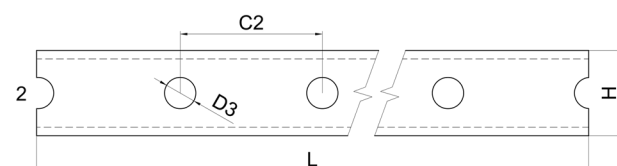

TECHNICKÝ LIST PRODUKTU  
TECHNICKÝ LIST PRODUKTU

**Popis:**

Díky oválným a kruhovým otvorům na obou stěnách profilu lze tento profil využít k různým účelům např. k vedení elektrický kabelů přichycených zip páskem, pro uchycení motoru garážových vrat, vytvoření regálů apod.

**Technické údaje / Technical data:**

Materiál / Material: galvanicky pozinkovaná ocel / zinc plated steel

Obj. číslo Supply No.	Název Name	A x B (mm)	C (mm)	D1 (mm)	D2 (mm)	H (mm)	L (mm)	T (mm)	Balení Package (ks/pcs)
32630122	Děrovaný profil typ L / Perforated channel type L / 30x30x2000 mm 2,0	36 x 12	25	10	12	30	2000	2	8
32630123	Děrovaný profil typ L / Perforated channel type L / 30x30x2000 mm 3,0	36 x 12	25	10	12	30	2000	3	8

**Popis:**

Díky oválným a kruhovým otvorům na všech stěnách profilu lze tento profil využít k různým účelům např. k vedení elektrický kabelů přichycených zip páskem, pro uchycení motoru garážových vrat apod.

**Technické údaje / Technical data:**

Materiál / Material: galvanicky pozinkovaná ocel / zinc plated steel

Obj. číslo Supply No.	Název Name	A x B (mm)	C1 (mm)	C2 (mm)	D1 (mm)	D2 (mm)	D3 (mm)	H (mm)	L (mm)	T (mm)	Balení Package (ks/pcs)
32630622	Děrovaný profil typ U / Perforated channel type U / 30x30x30x2000 mm 2,0	36 x 12	25	50	10	12	11	30	2000	2	8
32630623	Děrovaný profil typ U / Perforated channel type U / 30x30x30x3000 mm 2,0	36 x 12	25	50	10	12	11	30	3000	2	8
32630632	Děrovaný profil typ U / Perforated channel type U / 30x30x30x2000 mm 3,0	36 x 12	25	50	10	12	11	30	2000	3	8