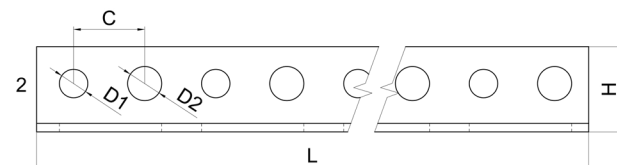

TECHNICKÝ LIST PRODUKTU  
TECHNICKÝ LIST PRODUKTU

**Popis:**

Díky oválným a kruhovým otvorům na obou stěnách profilu lze tento profil využít k různým účelům např. k vedení elektrický kabelů přichycených zip páskem, pro uchycení motoru garážových vrat, vytvoření regálů apod.

**Description:**

Thanks to oval and circular holes on both sides of the profile, this profile can be used for various purposes, for example for guiding electrical cables fastened to profile by plastic cable tie, for fixing the garage door motor, building shelves etc.

**Technické údaje / Technical data:**

Materiál / Material: galvanicky pozinkovaná ocel / zinc plated steel

Obj. číslo Supply No.	Název Name	A x B (mm)	C (mm)	D1 (mm)	D2 (mm)	H (mm)	L (mm)	T (mm)	Balení Package (ks/pcs)
32630122	Děrovaný profil typ L / Perforated channel type L / 30x30x2000 mm 2,0	36 x 12	25	10	12	30	2000	2	8
32630123	Děrovaný profil typ L / Perforated channel type L / 30x30x2000 mm 3,0	36 x 12	25	10	12	30	2000	3	8

**Technické údaje / Technical data:**

Materiál / Material: galvanicky pozinkovaná ocel / zinc plated steel

Obj. číslo Supply No.	Název Name	A x B (mm)	C1 (mm)	C2 (mm)	D1 (mm)	D2 (mm)	D3 (mm)	H (mm)	L (mm)	T (mm)	Balení Package (ks/pcs)
32630622	Děrovaný profil typ U / Perforated channel type U / 30x30x30x2000 mm 2,0	36 x 12	25	50	10	12	11	30	2000	2	8
32630623	Děrovaný profil typ U / Perforated channel type U / 30x30x30x3000 mm 2,0	36 x 12	25	50	10	12	11	30	3000	2	8
32630632	Děrovaný profil typ U / Perforated channel type U / 30x30x30x2000 mm 3,0	36 x 12	25	50	10	12	11	30	2000	3	8